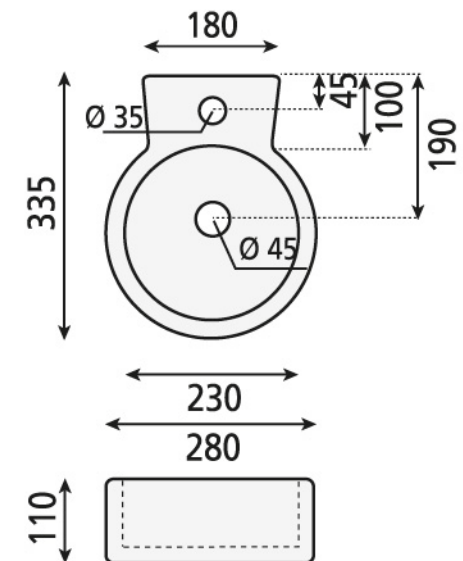

### JAVEA

ref. 7014  
280x335x110 mm

Lavabo circular suspendido  
Circular wall-mounted washbasin

- ▶ Puede ir a pared
- ▶ No tiene rebosadero
- ▶ Wall-mounting possibility
- ▶ Without overflow

- ⊖ 5 kg.
- ⊖ 290x340x120 mm - 6 kg.
- 📦 147 ud.

**JAVEA**  
Ref. 7014  
280 x 335 X 110 mm

**Bath and Home Design S.L.**  
Polígono de Heras, Parcela 323 | Heras  
CANTABRIA | ESPAÑA  
T: +34 942 324 160 | F: +34 942 323 817