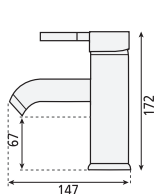

PACK DE COMPLEMENTOS COMPLEMENTS PACK

ref. 7601-1

Pack de complementos, válvula sin rebosadero
Complements pack, valve without overflow

ref. 7601-2

Pack de complementos, válvula con rebosadero
Complements pack, valve with overflow

P - 8985 E - 3235 GA - 3558

Incluye:

- ▶ Grifo redondo - 172 mm de altura. Cartucho cerámico de 40 mm
- ▶ Válvula redonda estándar one-touch - 65 mm
- ▶ Sifón redondo estándar

Includes:

- ▶ Round tap - 172 mm height. 40 mm ceramic cartridge
- ▶ Round standard one-touch valve - 65 mm
- ▶ Round standard basin trap

1 kg.

360x60x210 mm - 1,5 kg.

30 packs