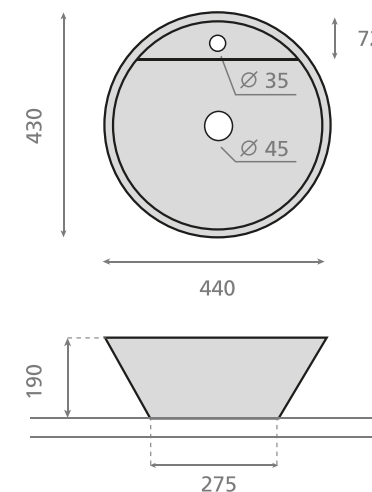

BhD 
Bath & Home Design

MONTPELIER
Ref. 7024
440x430x190 mm

MONTPELIER

Ref. 7024
440x430x190 mm

Lavabo circular sobre encimera
Circular topcounter washbasin

- ▶ Lavabo sobre encimera
- ▶ Con rebosadero
- ▶ Topcounter washbasin
- ▶ With overflow

-  9,2 Kg.
-  450 x 450 x 195 mm - 10,2 kg.
-  40 Ud.

www.bhdhome.com
bhdhome@bhdhome.com

Bath and Home Design S.L.
Polígono de Heras, Parcela 323 | Heras
CANTABRIA | ESPAÑA
T: +34 942 324 160 | F: +34 942 323 817